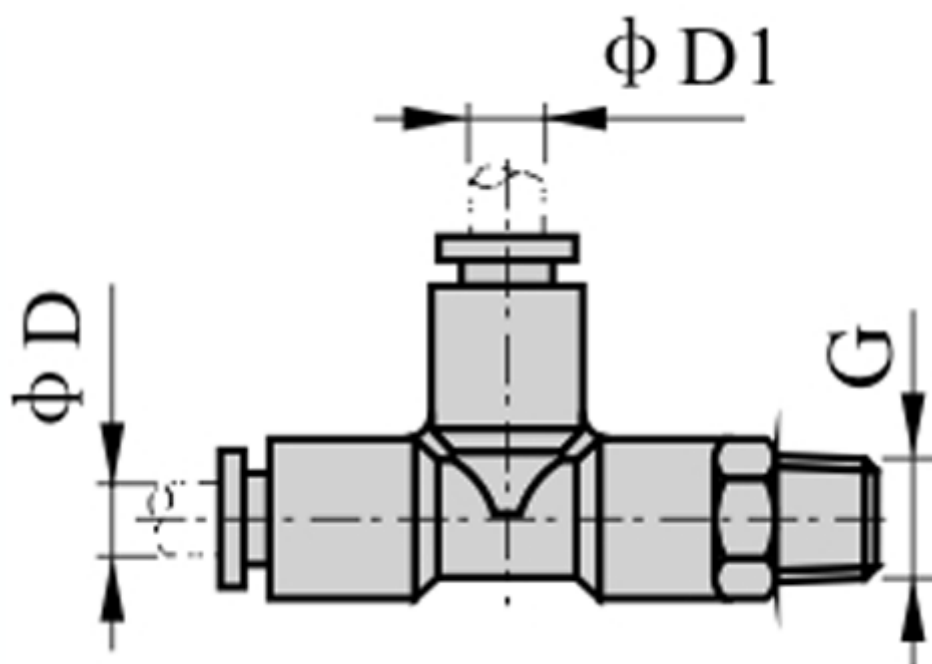

Varenummer: 58EPD802
Beskrivelse: Fitting EPD802 T-stykke
udvendig gevind 1/4", slangediameter 8

Mål

D = 8
Gevind = 1/4"